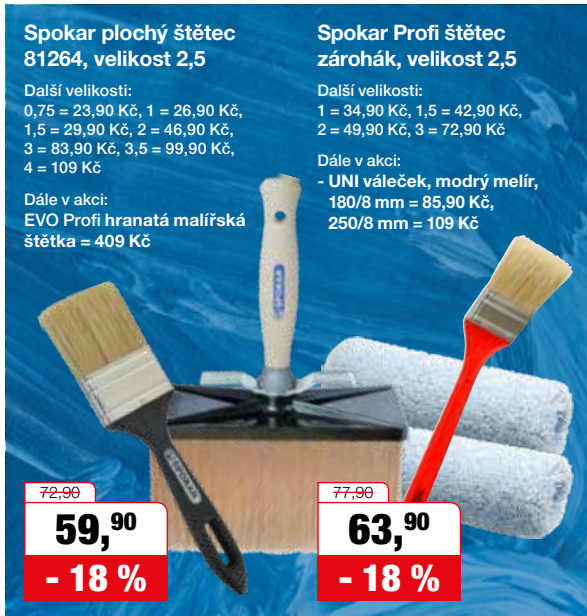

Spokar Profi štětec zárohák, velikost 2,5

Další velikosti:
1 = 34,90 Kč, 1,5 = 42,90 Kč,
2 = 49,90 Kč, 3 = 72,90 Kč

Dále v akci:
- UNI váleček, modrý melír,
180/8 mm = 85,90 Kč,
250/8 mm = 109 Kč

72,90
59,90
- 18 %

77,90
63,90
- 18 %

Remal Vinyl malířská souprava, 250/8 mm

Další balení:
- 100/6 mm (váleček) = 11,90 Kč,
- 100/6 mm (souprava) = 34,90 Kč,
- 180/8 mm (váleček) = 55,90 Kč,
- 180/8 mm (souprava) = 99,90 Kč
- 250/8 mm (váleček) = 75,90 Kč

129,-
99,90
- 23 %